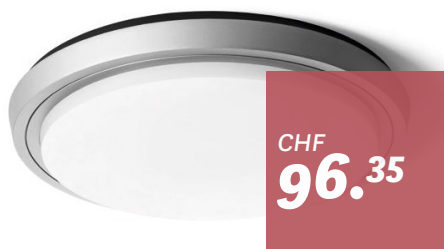

Ledeshi
Anbauleuchte Circle Step II,
dimmbar silber / opal

LED 29W 1200lm 3000°K
Ø 250 x 36 mm
Bestell-Nr. S40-30050-250D